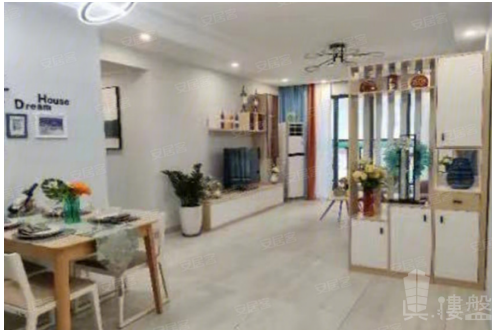

江門寶茵翠亭|首期5萬(減)|鐵路沿線，香港銀行按揭，最新價單

Agent Info

Name: 陳詩雅 Grace
Position: 高級客戶經理
Mobile Phone (852) 91255226
(WhatsApp):

Phone

Number:

Company 大灣區創投

Name:

Company

Phone:

About Us:

我是土生土長廣州人，畢業於廣州設計學院，曾於珠海、深圳及廣州等地工作，熟悉有關城市和人口遷移趨勢，竭誠為閣下服務，尋找到最適合您工作或退休生活的避風塘港灣。大灣區，免費睇樓團，天天出發，珠海、中山、深圳、東莞、惠州、廣州、佛山、肇慶、江門。