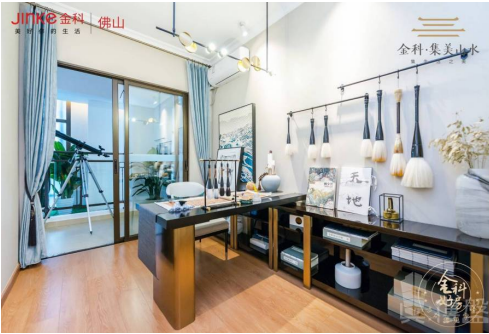

佛山金科集美山水|首期5萬(減)|鐵路沿線，香港銀行按揭，最新價單

Agent Info

Name: 彭海峰 Jacky
Position: 投資部高級經理
Mobile Phone (852) 68102577
(WhatsApp):

Phone
Number:
Company 大灣區地產
Name:
Company
Phone:

About Us: 本人於廣東省擁有21年土地測量經驗，並且對規劃城市建設等方面有資深經驗。本人喜好工作細心研究報告和樂於聆聽你的意見，歡迎一起探討物業對於你帶來的財富效應和樂趣。隨時歡迎致電我查詢大灣區的任何事項。大灣區，免費睇樓團，天天出發，珠海、中山、深圳、東莞、惠州、廣州、佛山、肇慶、江門。